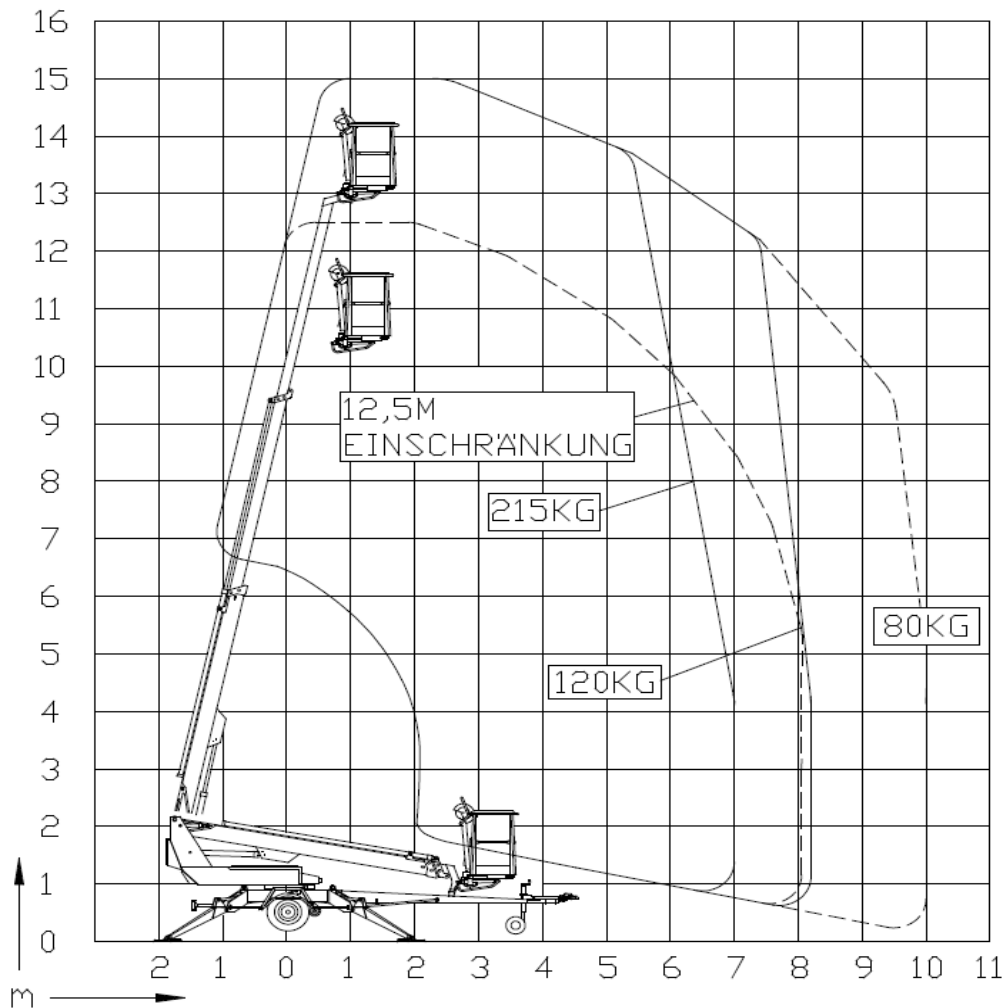

## AB 125 - Teleskop

Führerscheinklasse: BE

### Technische Daten: (Werte sind Maximalangaben)

Arbeitshöhe:	12,50 m
Plattformhöhe:	10,50 m
seitliche Reichweite:	8,00 m
Tragkraft Arbeitskorb:	215 kg
Größe Arbeitskorb:	0,70 x 1,20 m
Gerätelänge:	6,42 m
Gerätebreite:	1,78 m
Gerätehöhe:	2,15 m
Steigfähigkeit:	25%
Gesamtgewicht:	1670 kg

Schwenkbereich:	360°
Antrieb:	230 V - Elektro
Fahrgeschwindigkeit:	80 km/h
Stützbreite:	4,32 m

Besonderheiten:  
230 V -Anschluss im Korb  
Selbstfahrantrieb

Stand: 12/2016