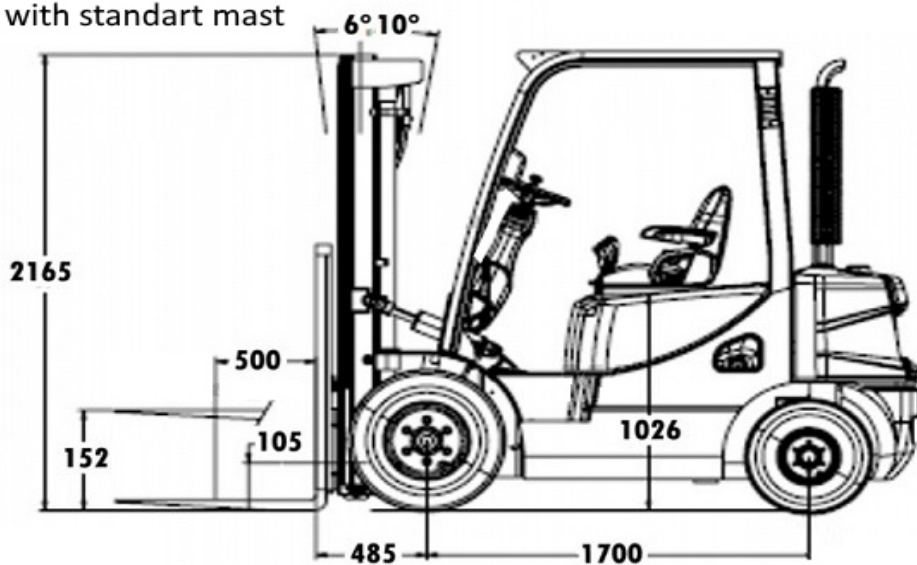

Damit Sie sicher Ihr höchstes Ziel erreichen

GS 30G5

Technische Daten: (Werte sind Maximalangaben)

Tragkraft:	3000 kg
Gerätelänge (inkl. Gabel):	2,70 m
Transportlänge:	2,80 m
Gerätebreite:	1,20 m
Gerätehöhe (inkl. Schutzdach):	2,18 m
Fahrgeschwindigkeit:	18 km/h
Leistung (Heben):	500 mm/s
Gesamtgewicht:	4380 kg
Antrieb:	Gas

Besonderheit: nicht markierende Reifen
Seitenschub

with standart mast

Stand: 03/2022