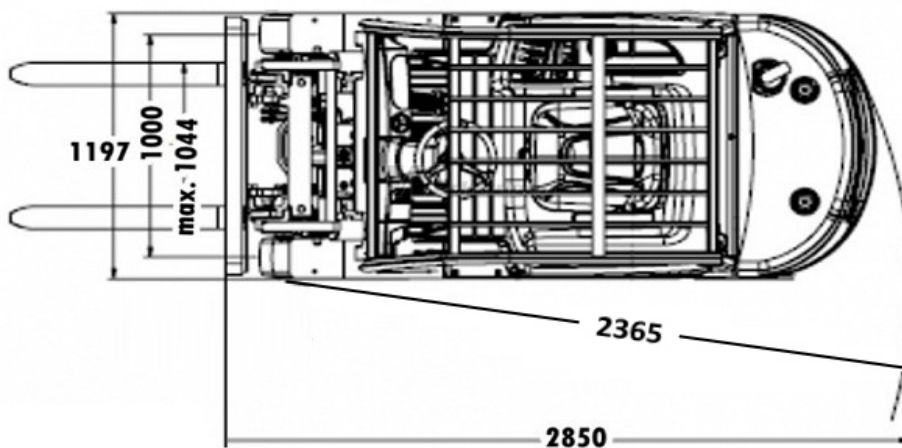

Damit Sie sicher Ihr höchstes Ziel erreichen

GS 30G5

Technische Daten: (Werte sind Maximalangaben)

Tragkraft:	3000 kg
Gerätelänge (inkl. Gabel):	2,70 m
Transportlänge:	2,80 m
Gerätebreite:	1,20 m
Gerätehöhe (inkl. Schutzdach):	2,18 m
Fahrgeschwindigkeit:	18 km/h
Leistung (Heben):	500 mm/s
Gesamtgewicht:	4380 kg
Antrieb:	Gas

Besonderheit: nicht markierende Reifen
Seitenschub

with standart mast

Stand: 03/2022