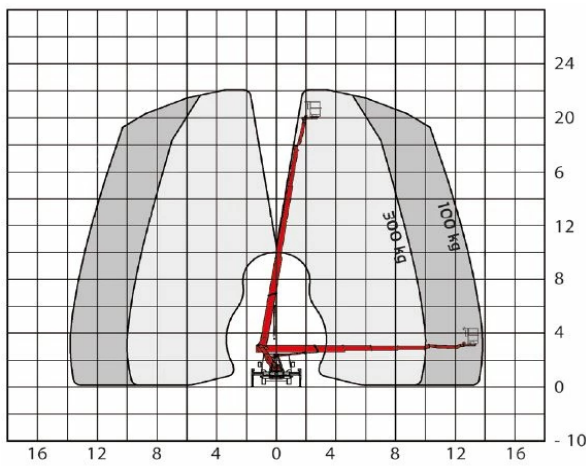

### LK 220BK - LKW-Teleskop mit Korbarm

Führerscheinklasse: B

**Technische Daten:** (Werte sind Maximalangaben)

Arbeitshöhe:	22,00 m
Plattformhöhe:	20,00 m
seitliche Reichweite:	13,80 m
Tragkraft Arbeitskorb:	300 Kg
Größe Arbeitskorb:	1,40 x 0,70 m
Gerätelänge:	7,40 m
Gerätebreite (ohne Spiegel):	2,22 m
Gerätehöhe:	3,05 m
Leergewicht:	3400 Kg
Zul. Gesamtgewicht:	3500 Kg

Schwenkbereich:	500°
Stützbreite Fahrzeugkontur:	2,30 m
Stützbreite einseitig:	2,95 m
Stützbreite beidseitig:	3,65 m
Besonderheiten:	Schwenkbarer Arbeitskorb 90° + 90° 230V Anschluss im Korb (Fremdeinspeisung)