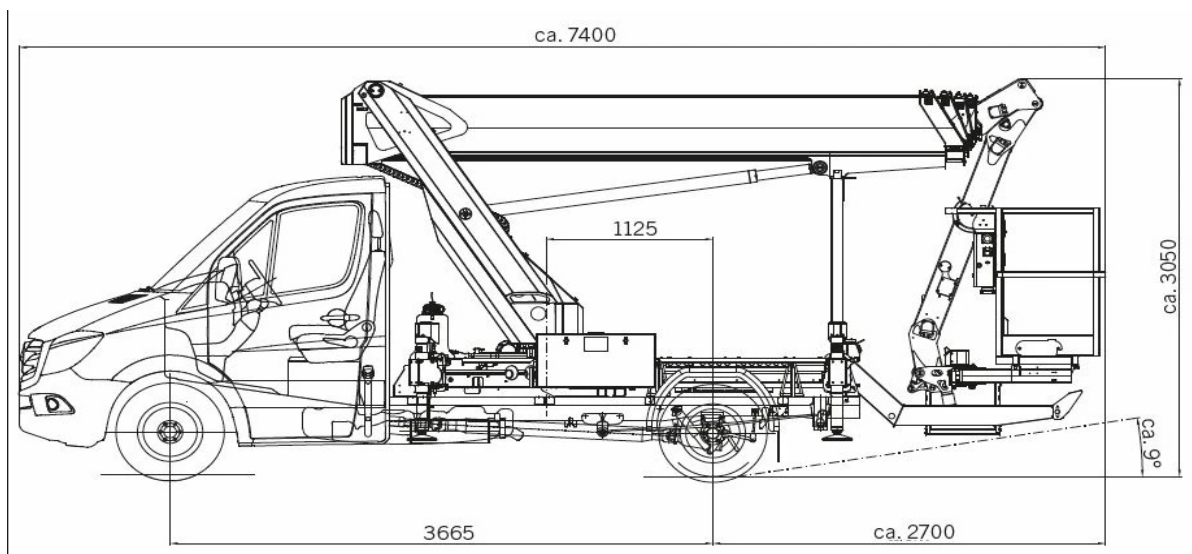

### LK 220BK - LKW-Teleskop mit Korbarm

Führerscheinklasse: B

**Technische Daten:** (Werte sind Maximalangaben)

Arbeitshöhe:	22,00 m
Plattformhöhe:	20,00 m
seitliche Reichweite:	13,80 m
Tragkraft Arbeitskorb:	300 Kg
Größe Arbeitskorb:	1,40 x 0,70 m
Gerätelänge:	7,40 m
Gerätebreite (ohne Spiegel):	2,22 m
Gerätehöhe:	3,05 m
Leergewicht:	3400 Kg
Zul. Gesamtgewicht:	3500 Kg

Schwenkbereich:	500°
Stützbreite Fahrzeugkontur:	2,30 m
Stützbreite einseitig:	2,95 m
Stützbreite beidseitig:	3,65 m
Besonderheiten:	Schwenkbarer Arbeitskorb 90° + 90° 230V Anschluss im Korb (Fremdeinspeisung)