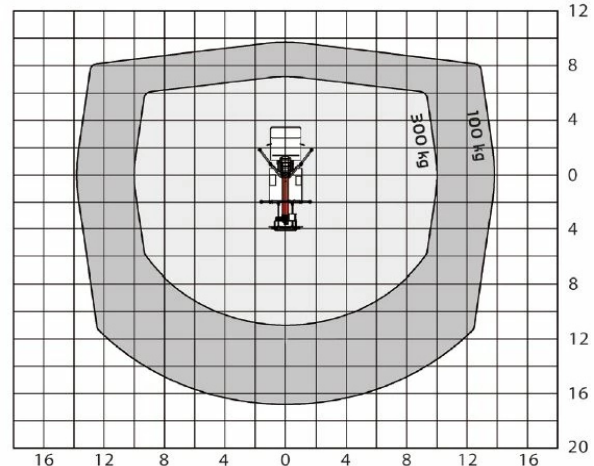

### LK 220BK - LKW-Teleskop mit Korbarm

Führerscheinklasse: B

**Technische Daten:** (Werte sind Maximalangaben)

Arbeitshöhe:	22,00 m
Plattformhöhe:	20,00 m
seitliche Reichweite:	13,80 m
Tragkraft Arbeitskorb:	300 Kg
Größe Arbeitskorb:	1,40 x 0,70 m
Gerätelänge:	7,40 m
Gerätebreite (ohne Spiegel):	2,22 m
Gerätehöhe:	3,05 m
Leergewicht:	3400 Kg
Zul. Gesamtgewicht:	3500 Kg

Schwenkbereich:	500°
Stützbreite Fahrzeugkontur:	2,30 m
Stützbreite einseitig:	2,95 m
Stützbreite beidseitig:	3,65 m
Besonderheiten:	Schwenkbarer Arbeitskorb 90° + 90° 230V Anschluss im Korb (Fremdeinspeisung)