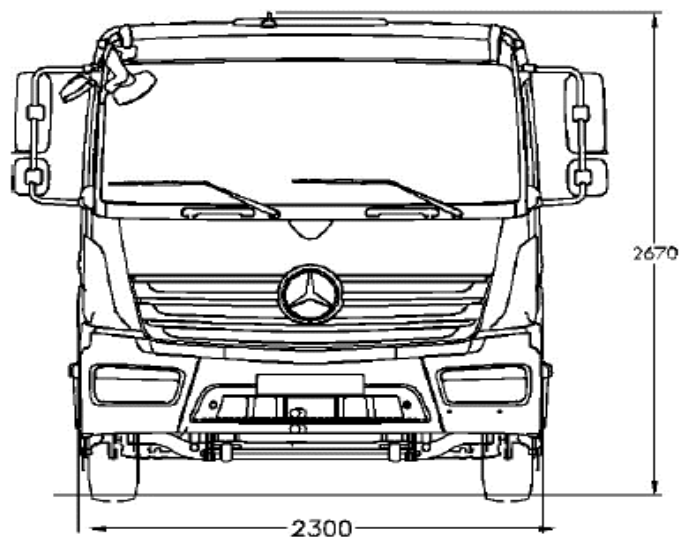

Damit Sie sicher Ihr höchstes Ziel erreichen

LKW 3 Seitenkipper

Führerscheinklasse: C1

Technische Daten: (Werte sind Maximalangaben)

Zuladung:	2.450 Kg
Fahrzeuglänge:	5,87 m
Fahrzeugbreite:	2,30 m
Fahrzeughöhe:	2,67 m
Gesamtgewicht:	7.490 Kg
Sitze	3

Zugmaul:	40er Bolzen
Anhängerkupplung:	Kugelkopf 12V
Fahrgeschwindigkeit:	80 km/h
Antrieb:	Diesel
Besonderheiten:	Zurrösen in der Mulde Hydraulikanschluss zum Anhänger DIN12 Digitaler Tachograph DUO-MATIC