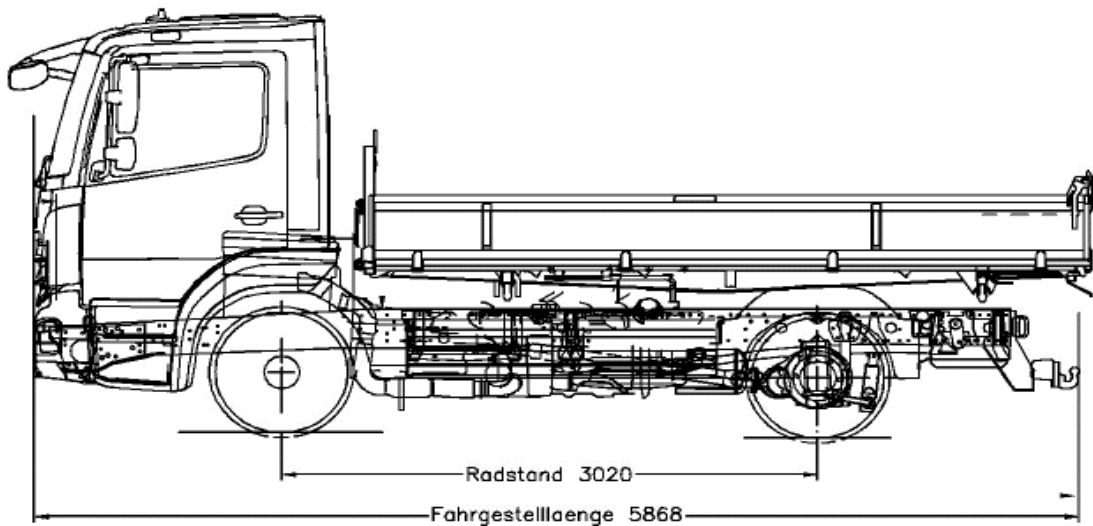

Damit Sie sicher Ihr höchstes Ziel erreichen

LKW 3 Seitenkipper

Führerscheinklasse: C1

Technische Daten: (Werte sind Maximalangaben)

Zuladung:	2.450 Kg
Fahrzeuglänge:	5,87 m
Fahrzeugbreite:	2,30 m
Fahrzeughöhe:	2,67 m
Gesamtgewicht:	7.490 Kg
Sitze	3

Zugmaul:	40er Bolzen
Anhängerkupplung:	Kugelkopf 12V
Fahrgeschwindigkeit:	80 km/h
Antrieb:	Diesel
Besonderheiten:	Zurrösen in der Mulde Hydraulikanschluss zum Anhänger DIN12 Digitaler Tachograph DUO-MATIC