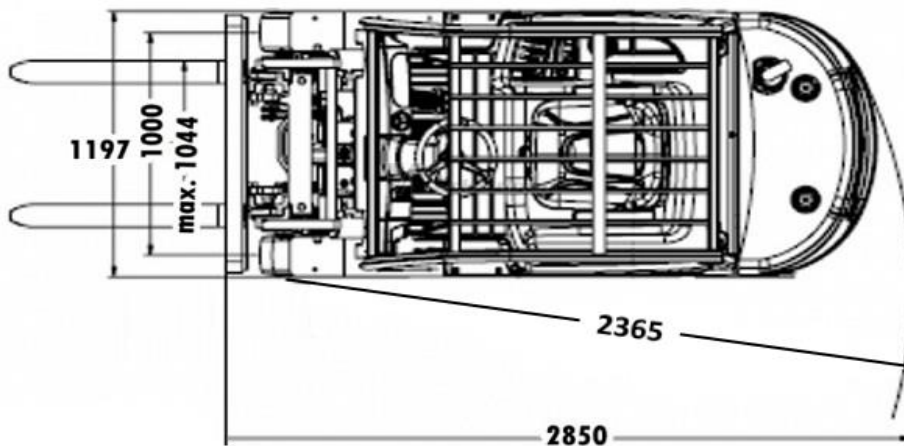

Damit Sie sicher Ihr höchstes Ziel erreichen

GS 30G5

Technische Daten: (Werte sind Maximalangaben)

Tragkraft:	3000 kg
Hubhöhe:	4,73 m
Gerätelänge (inkl. Gabel):	2,70 m
Transportlänge:	2,80 m
Gerätebreite:	1,20 m
Gerätehöhe (inkl. Schutzdach):	2,18 m
Fahrgeschwindigkeit:	18 km/h
Leistung (Heben):	500 mm/s
Gesamtgewicht:	4380 kg

Besonderheit: nicht markierende Reifen

with standart mast

Stand: 12/2016