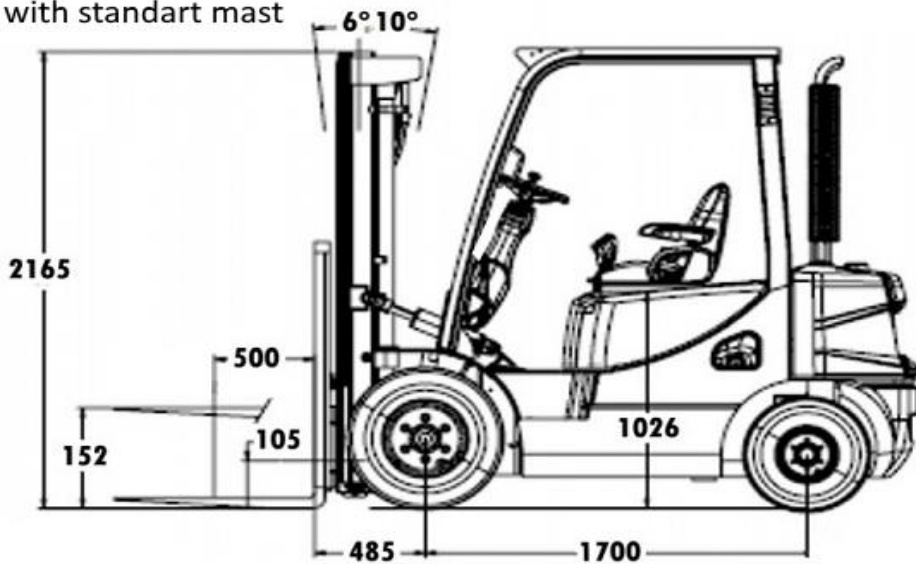

Damit Sie sicher Ihr höchstes Ziel erreichen

GS 30G5

Technische Daten: (Werte sind Maximalangaben)

Tragkraft:	3000 kg
Hubhöhe:	4,73 m
Gerätelänge (inkl. Gabel):	2,70 m
Transportlänge:	2,80 m
Gerätebreite:	1,20 m
Gerätehöhe (inkl. Schutzdach):	2,18 m
Fahrgeschwindigkeit:	18 km/h
Leistung (Heben):	500 mm/s
Gesamtgewicht:	4380 kg

Besonderheit: nicht markierende Reifen

with standart mast

Stand: 12/2016