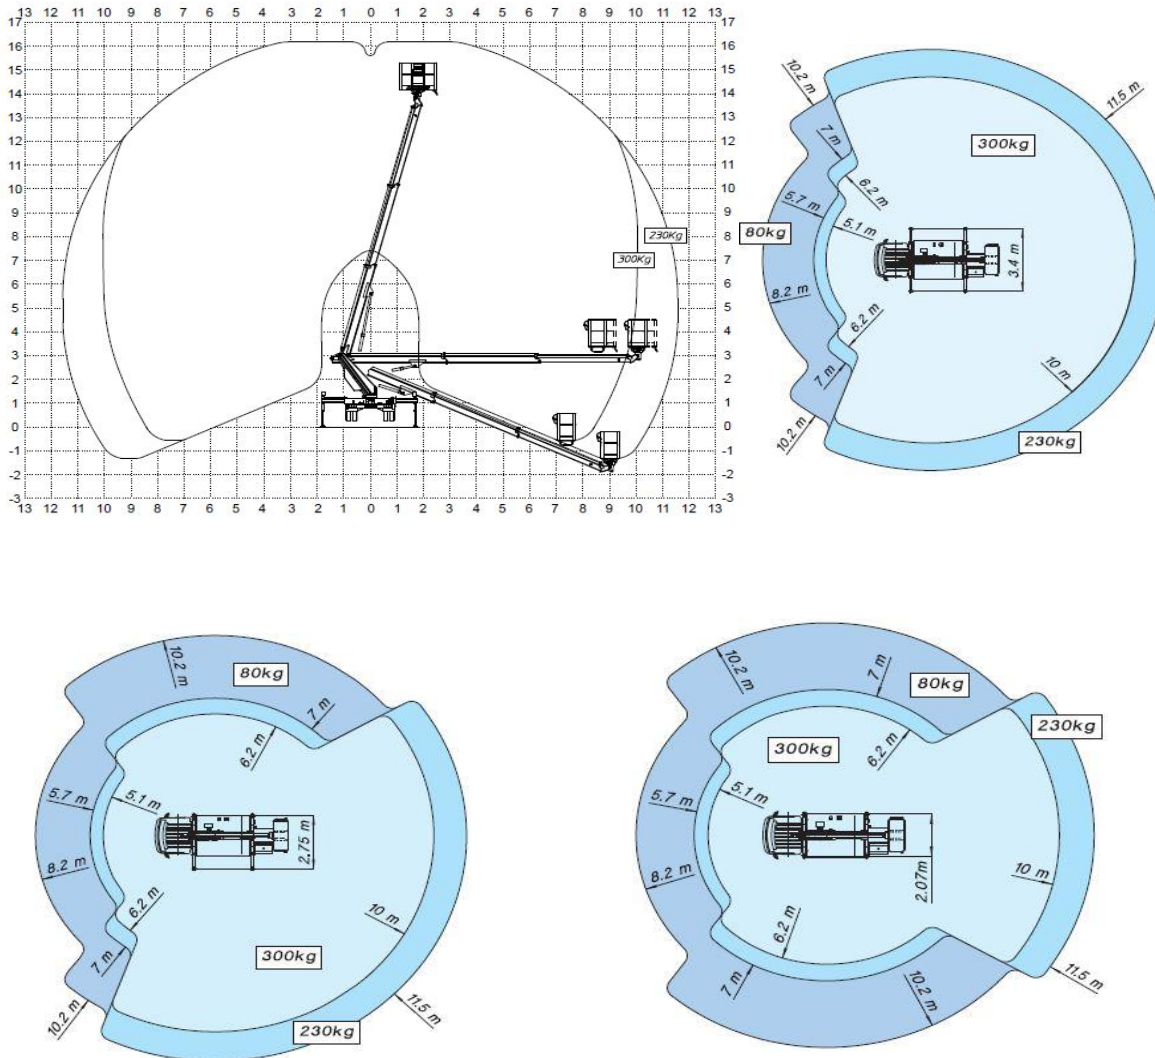

## LK 160BE - LKW-Teleskop

Führerscheinklasse: B

Technische Daten:	(Werte sind Maximalangaben)
Arbeitshöhe:	16,10 m
Plattformhöhe:	14,10 m
seitliche Reichweite:	11,50 m
Tragkraft Arbeitskorb:	300 Kg
Größe Arbeitskorb:	1,40 x 0,70 m
Gerätelänge:	7,11 m
Gerätebreite (ohne Spiegel):	2,15 m
Gerätehöhe:	2,96 m
Leergewicht:	3400 Kg
Zul. Gesamtgewicht:	3500 Kg

Schwenkbereich:	400°
Stützbreite Fahrzeugkontur:	2,15 m
Stützbreite einseitig:	2,75 m
Stützbreite beidseitig:	3,40 m
Besonderheiten:	Schwenkbarer Arbeitskorb 90° + 90° Antriebsart Arbeitsbühne: Hybrid (Diesel/Elektro)