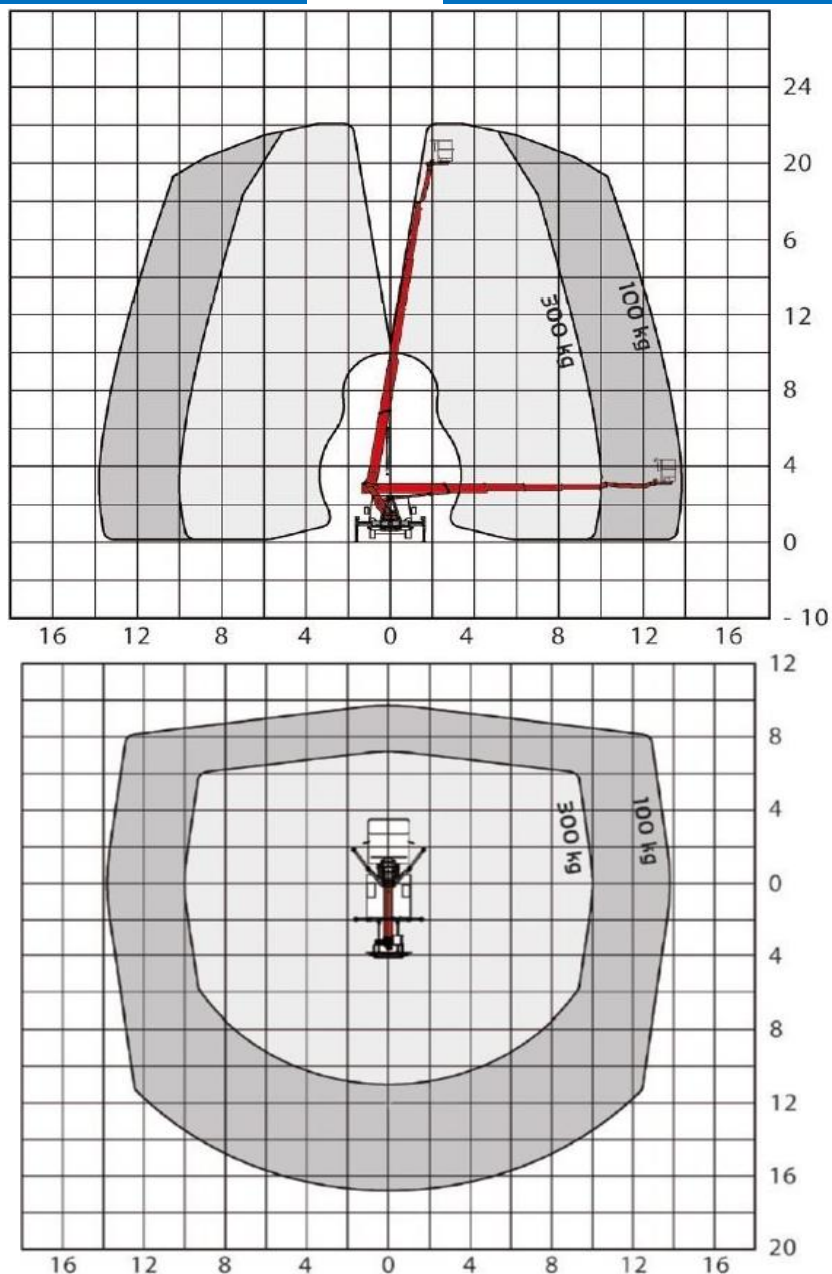

Damit Sie sicher Ihr höchstes Ziel erreichen

LK 220BK - LKW-Teleskop mit Korbarm

Führerscheinklasse: B

Technische Daten: (Werte sind Maximalangaben)

Arbeitshöhe:	22,00 m
Plattformhöhe:	20,00 m
Seitliche Reichweite:	13,80 m
Max. Reichweite:(hinten)	16,90 m
Tragkraft Arbeitskorb:	300 kg
Größe Arbeitskorb:	1,40 x 0,70 m
Gerätelänge:	7,40 m
Gerätebreite (ohne Spiegel):	2,22 m
Gerätehöhe:	3,05 m
Leergewicht:	3400 kg
Zul. Gesamtgewicht:	3500 kg

Schwenkbereich:	500°
Stützbreite Fahrzeugkontur:	2,30 m
Stützbreite einseitig:	2,95 m
Stützbreite beidseitig:	3,65 m

Besonderheiten:

- Schwenkbarer Arbeitskorb 90° + 90°
- 230V Anschluss im Korb (Fremdeinspeisung)