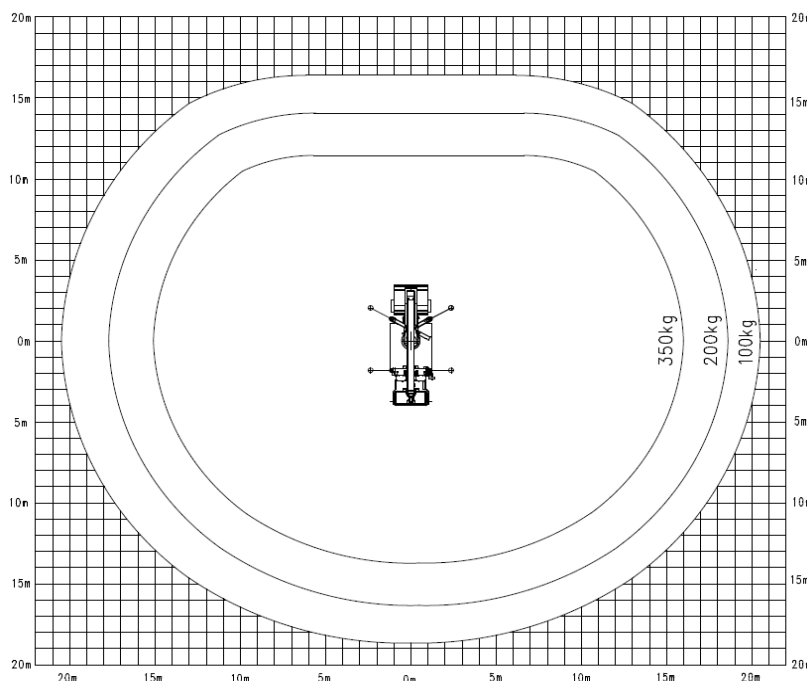

Damit Sie sicher Ihr höchstes Ziel erreichen

LK 300KS - LKW-Teleskop mit Korbarm

Führerscheinklasse: C1

Technische Daten: (Werte sind Maximalangaben)

Arbeitshöhe:	30,00 m
Plattformhöhe:	28,00 m
seitliche Reichweite:	20,40 m
Tragkraft Arbeitskorb:	350 kg
Größe Arbeitskorb:	1,80 x 0,80 m
Gerätelänge:	7,60 m
Gerätebreite (ohne Spiegel):	2,50 m
Gerätehöhe:	3,45 m
Leergewicht:	7410 kg
Zul. Gesamtgewicht:	7490 kg

Schwenkbereich:	540°
Stützbreite Fahrzeugkontur:	2,50 m
Stützbreite einseitig:	3,75 m
Stützbreite beidseitig:	5,00 m
Besonderheiten:	Kurbelschwenktisch Voll Variable Abstützung (0-100%) Schwenkbarer Arbeitskorb 80° + 80° 230V Anschluss im Korb (Fremdeinspeisung)