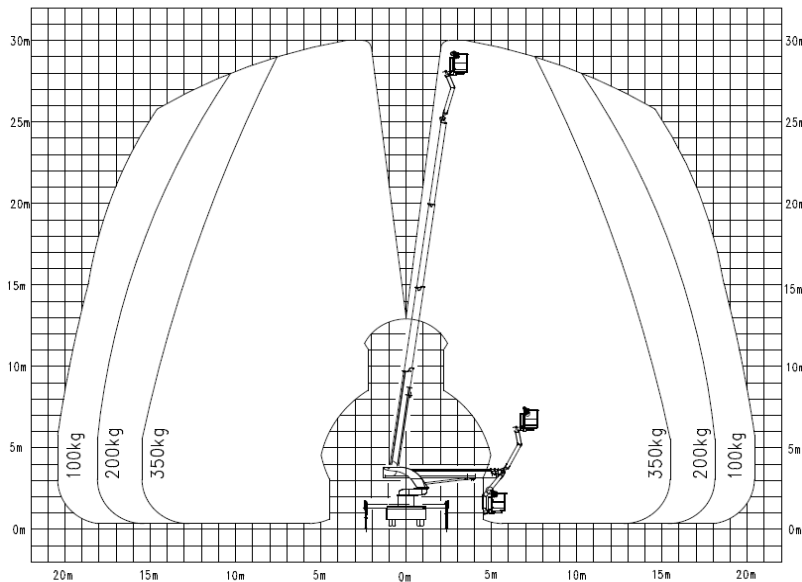

Damit Sie sicher Ihr höchstes Ziel erreichen

LK 300KS - LKW-Teleskop mit Korbarm

Führerscheinklasse: C1

Technische Daten: (Werte sind Maximalangaben)

Arbeitshöhe:	30,00 m
Plattformhöhe:	28,00 m
seitliche Reichweite:	20,40 m
Tragkraft Arbeitskorb:	350 kg
Größe Arbeitskorb:	1,80 x 0,80 m
Gerätelänge:	7,60 m
Gerätebreite (ohne Spiegel):	2,50 m
Gerätehöhe:	3,45 m
Leergewicht:	7410 kg
Zul. Gesamtgewicht:	7490 kg

Schwenkbereich:	540°
Stützbreite Fahrzeugkontur:	2,50 m
Stützbreite einseitig:	3,75 m
Stützbreite beidseitig:	5,00 m
Besonderheiten:	Kurbelschwenktisch Voll Variable Abstützung (0-100%) Schwenkbarer Arbeitskorb 80° + 80° 230V Anschluss im Korb (Fremdeinspeisung)