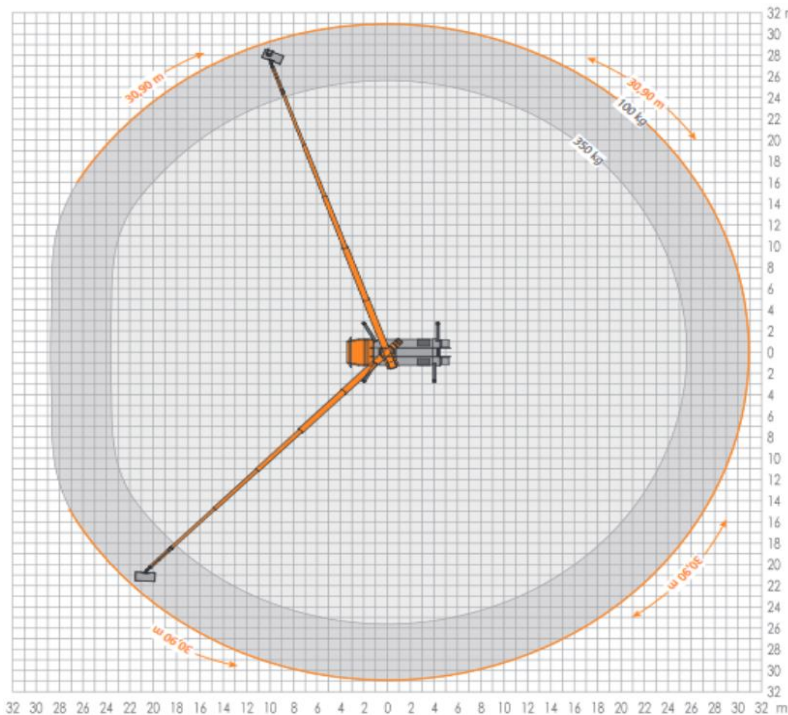

## LK 360 - LKW-Teleskop mit Korbarm

Führerscheinklasse: C

### Technische Daten: (Werte sind Maximalangaben)

Arbeitshöhe:	36,00 m
Plattformhöhe:	34,00 m
seitliche Reichweite:	30,90 m
Tragkraft Arbeitskorb:	350 kg
Größe Arbeitskorb:	1,70 x 0,86 m
Gerätelänge:	9,51 m
Gerätebreite (ohne Spiegel):	2,55 m
Gerätehöhe:	3,80 m
Leergewicht:	
Zul. Gesamtgewicht:	18000 kg

Schwenkbereich:	500°
Stützbreite Fahrzeugkontur:	2,55 m
Stützbreite einseitig:	3,70 m
Stützbreite beidseitig:	4,80 m
Besonderheiten:	
	Schwenkbarer Arbeitskorb 85° + 85°
	230V Anschluss im Korb (Fremdeinspeisung)
	Voll Variable Abstützung (0-100%)