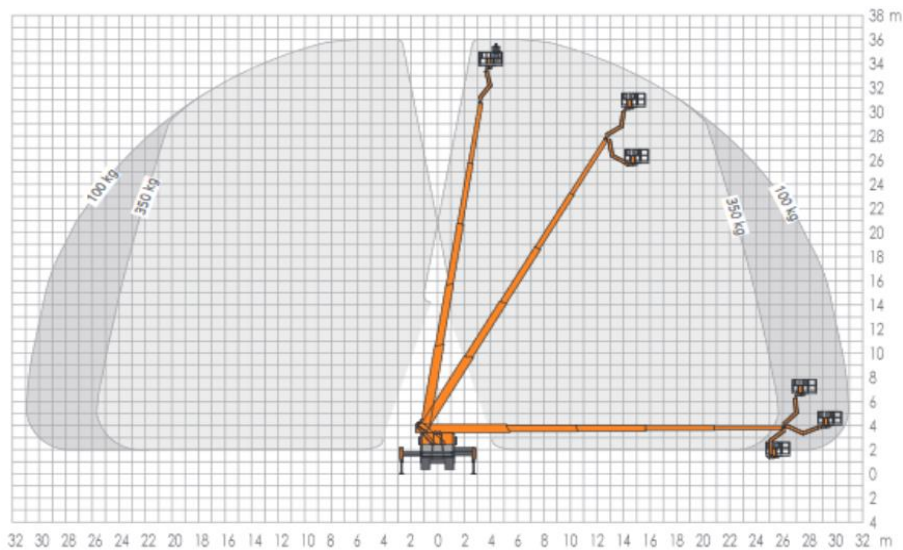

## LK 360 - LKW-Teleskop mit Korbarm

Führerscheinklasse: C

### Technische Daten: (Werte sind Maximalangaben)

Arbeitshöhe:	36,00 m
Plattformhöhe:	34,00 m
seitliche Reichweite:	30,90 m
Tragkraft Arbeitskorb:	350 kg
Größe Arbeitskorb:	1,70 x 0,86 m
Gerätelänge:	9,51 m
Gerätebreite (ohne Spiegel):	2,55 m
Gerätehöhe:	3,80 m
Leergewicht:	
Zul. Gesamtgewicht:	18000 kg

Schwenkbereich:	500°
Stützbreite Fahrzeugkontur:	2,55 m
Stützbreite einseitig:	3,70 m
Stützbreite beidseitig:	4,80 m
Besonderheiten:	
	Schwenkbarer Arbeitskorb 85° + 85°
	230V Anschluss im Korb (Fremdeinspeisung)
	Voll Variable Abstützung (0-100%)