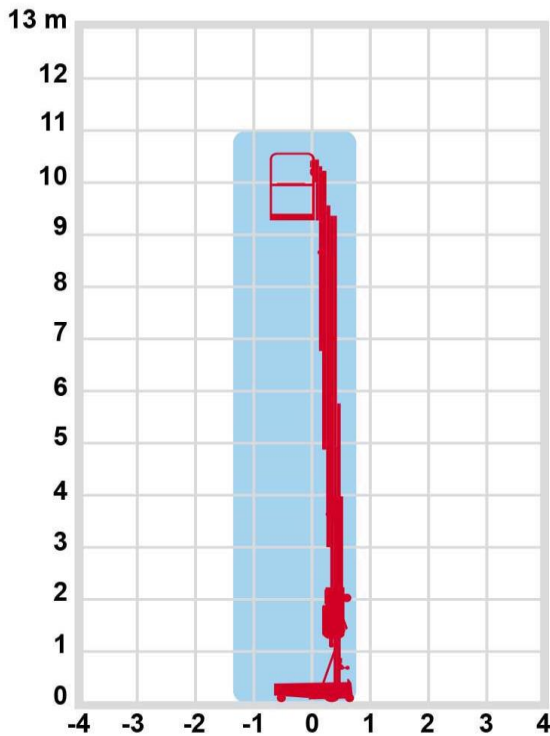

Damit Sie sicher Ihr höchstes Ziel erreichen

PL 110

Technische Daten:		(Werte sind Maximalangaben)
Arbeitshöhe:	11 m	
Plattformhöhe:	9 m	
Tragfähigkeit (max.):	159 Kg	
Plattformgröße:	0,69 x 0,66 m	
Durchfahrtshöhe:	1,98 m	
Bühnenbreite:	0,75 m	
Bühnenlänge:	1,35 m	
Antrieb:	Strom 220 V extern	
Gesamtgewicht:	355 Kg	

Stützbreite (L x B):	1,93 x 1,73 m
Wandabstand (forne/seite)	0,20 / 0,53 m

Besonderheiten:
Geeignet für Bereiche mit geringer Bodentraglast
Nur für Inneneinsatz

Stand: 04/2019